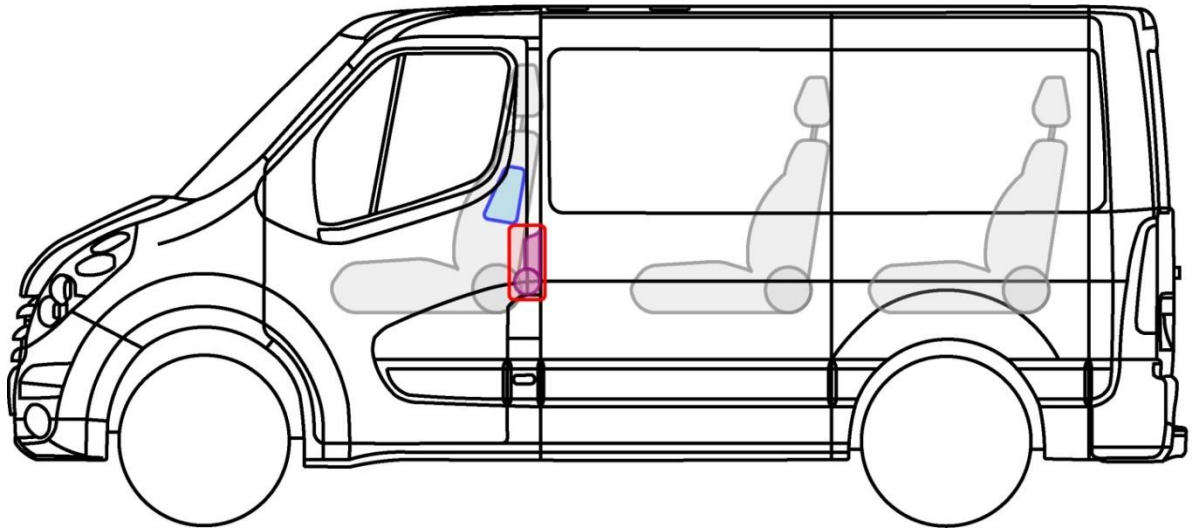

NV400

Tipo: M9, 2011-

NV400

Lenda

	Airbag		Gerador de gás		Pré-tensor de cinto de segurança		Unidade de controlo SRS		Sistema ativo de proteção para os peões
	Sistema de proteção contra o capotamento		Suporte a gás / mola pré-carregada		Zona de alta resistência		Zona que requer uma atenção especial		
	Bateria de baixa tensão		Ultra condensador		Depósito de combustível		Depósito de gás		Válvula de segurança
	Bateria de baixa tensão		Cabo de alimentação / componente de alta tensão		Seccionador de emergência alta voltagem		Caixa de fusíveis de alta voltagem		Ultra condensador alta tensão
	Tanque de combustível Gasolina / Etanol								