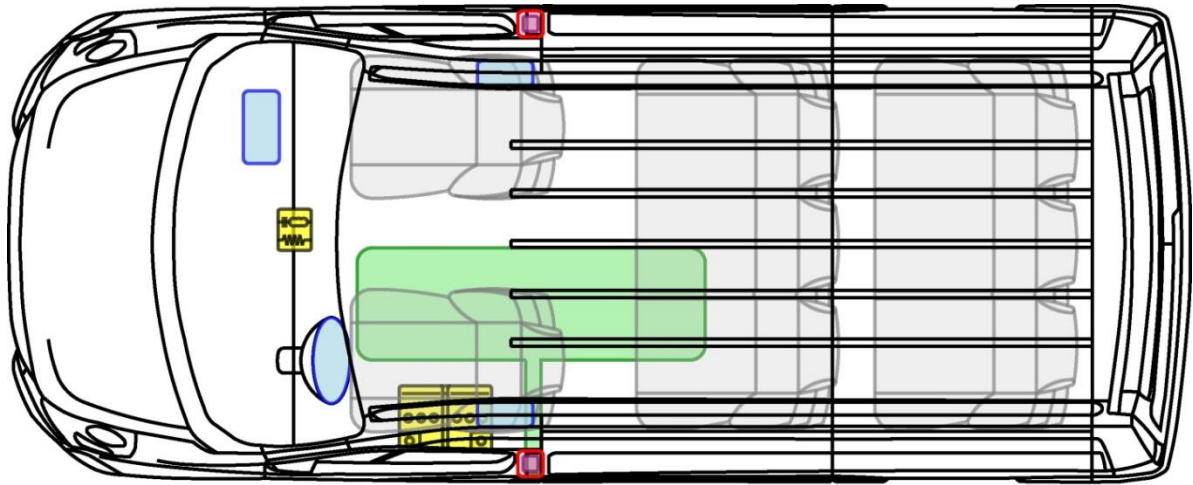

NV400

Tipo: M9, 2011-

NV400

Lenda

	Airbag		Gerador de gás		Pré-tensor de cinto de segurança		Unidade de controlo SRS		Sistema ativo de proteção para os peões
	Sistema de proteção contra o capotamento		Suporte a gás / mola pré-carregada		Zona de alta resistência		Zona que requer uma atenção especial		
	Bateria de baixa tensão		Ultra condensador		Depósito de combustível		Depósito de gás		Válvula de segurança
	Bateria de baixa tensão		Cabo de alimentação / componente de alta tensão		Seccionador de emergência alta voltagem		Caixa de fusíveis de alta voltagem		Ultra condensador alta tensão
	Tanque de combustível Gasolina / Etanol								