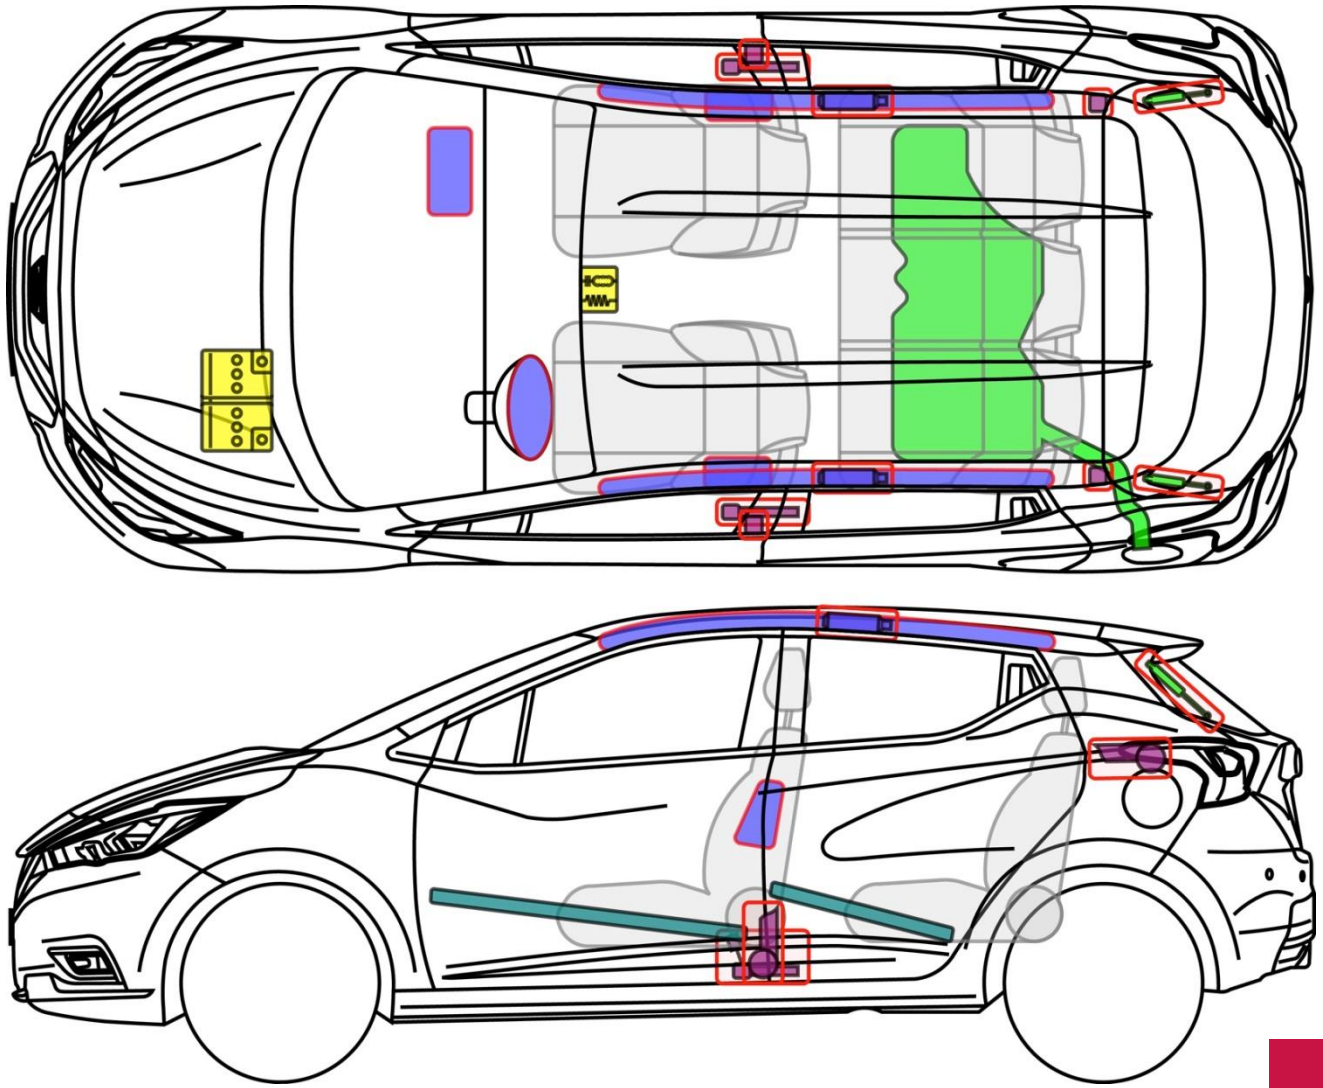

MICRA

Tipo: K14, 2017-

MICRA

Lenda

	Airbag		Gerador de gás		Pré-tensor de cinto de segurança		Unidade de controlo SRS		Sistema ativo de proteção para os pés
	Sistema de proteção contra o capotamento		Suporte a gás / mola pré-carregada		Zona de alta resistência		Zona que requer uma atenção especial		
	Bateria de baixa tensão		Ultra condensador		Depósito de combustível		Depósito de gás		Válvula de segurança
	Bateria de baixa tensão		Cabo de alimentação / componente de alta tensão		Seccionador de emergência alta voltagem		Caixa de fusíveis de alta voltagem		Ultra condensador alta tensão
	Tanque de combustível Gasolina / Etanol								