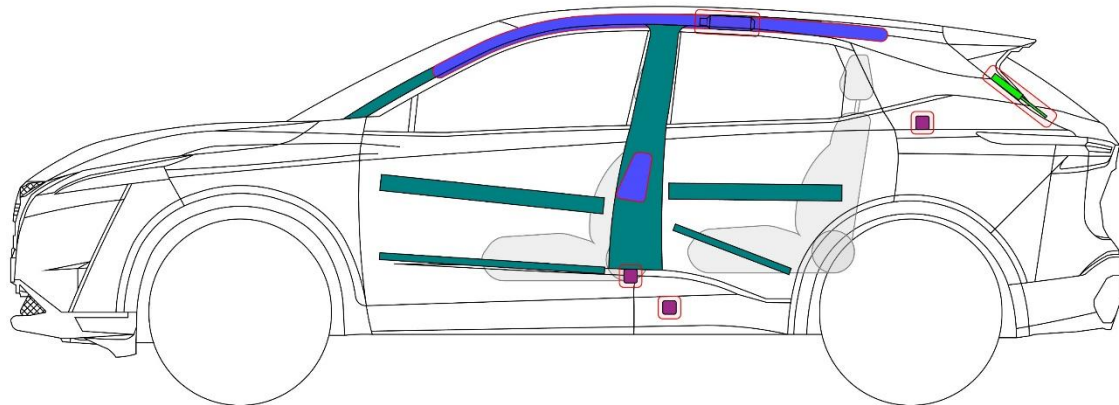

# Qashqai

Tipo: J12, 5 portas SUV  
(2021 -)

	Airbag		Gerador de gás		Pré-tensor de cinto de segurança		Unidade de controlo SRS		Sistema ativo de proteção para os pés
	Sistema de proteção contra o capotamento		Suporte a gás / mola pré-carregada		Zona de alta resistência		Zona que requer uma atenção especial		
	Bateria de baixa tensão		Ultra condensador		Depósito de combustível		Depósito de gás		Válvula de segurança
	Bateria de baixa tensão		Cabo de alimentação / componente de alta tensão		Seccionador de emergência alta voltagem		Caixa de fusíveis de alta voltagem		Ultra condensador alta tensão
	Tanque de combustível Gasolina / Etanol								