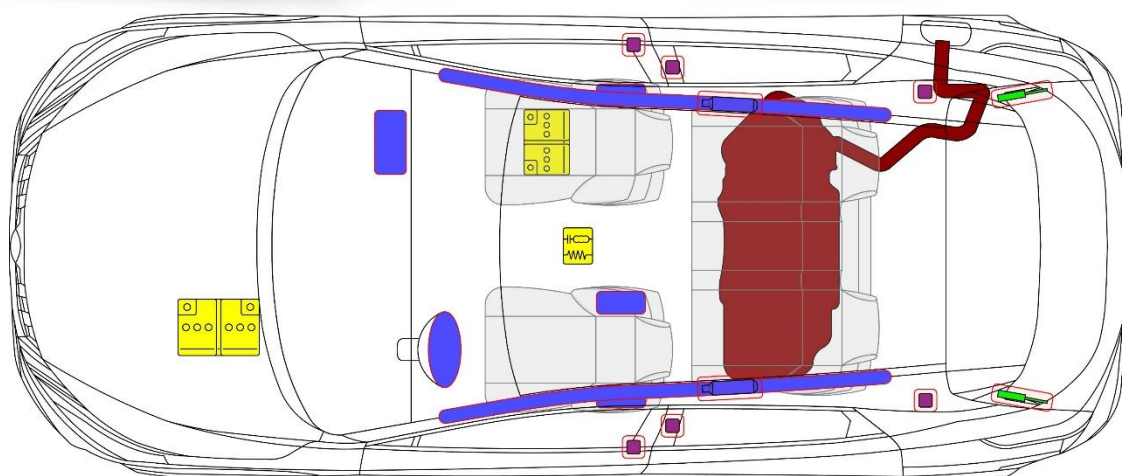

# Qashqai

Tipo: J12, 5 portas SUV  
(2021 -)

	Airbag		Gerador de gás		Pré-tensor de cinto de segurança		Unidade de controlo SRS		Sistema ativo de proteção para os pés
	Sistema de proteção contra o capotamento		Suporte a gás / mola pré-carregada		Zona de alta resistência		Zona que requer uma atenção especial		
	Bateria de baixa tensão		Ultra condensador		Depósito de combustível		Depósito de gás		Válvula de segurança
	Bateria de baixa tensão		Cabo de alimentação / componente de alta tensão		Seccionador de emergência alta voltagem		Caixa de fusíveis de alta voltagem		Ultra condensador alta tensão
	Tanque de combustível Gasolina / Etanol								