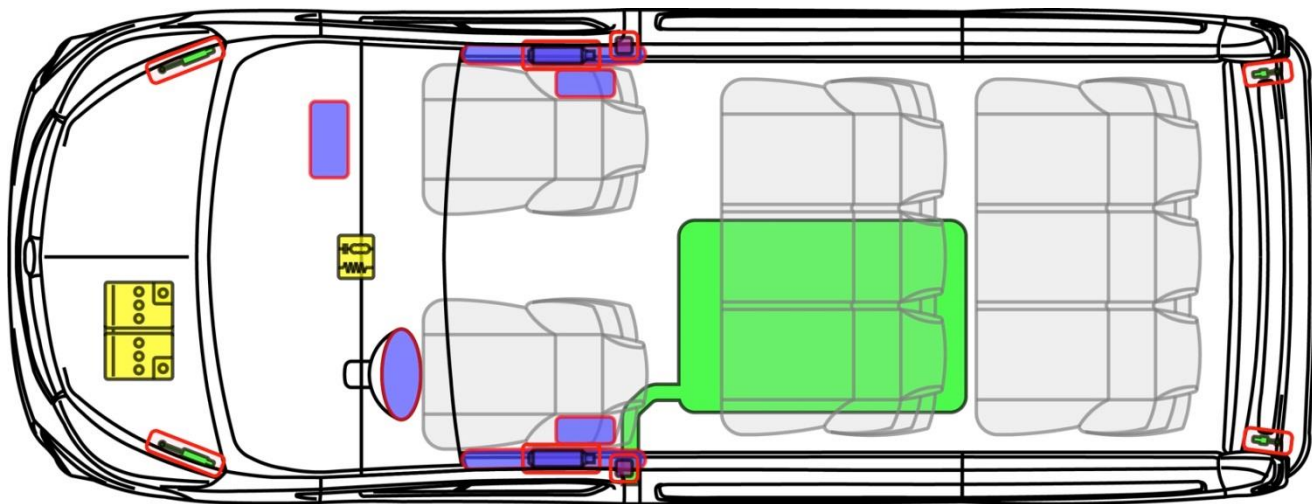

NV300

Typo: X82, 2016-

NV300

Lenda

	Airbag		Gerador de gás		Pré-tensor de cinto de segurança		Unidade de controlo SRS		Sistema ativo de proteção para os peões
	Sistema de proteção contra o capotamento		Suporte a gás / mola pré-carregada		Zona de alta resistência		Zona que requer uma atenção especial		
	Bateria de baixa tensão		Ultra condensador		Depósito de combustível		Depósito de gás		Válvula de segurança
	Bateria de baixa tensão		Cabo de alimentação / componente de alta tensão		Seccionador de emergência alta voltagem		Caixa de fusíveis de alta voltagem		Ultra condensador alta tensão
	Tanque de combustível Gasolina / Etanol