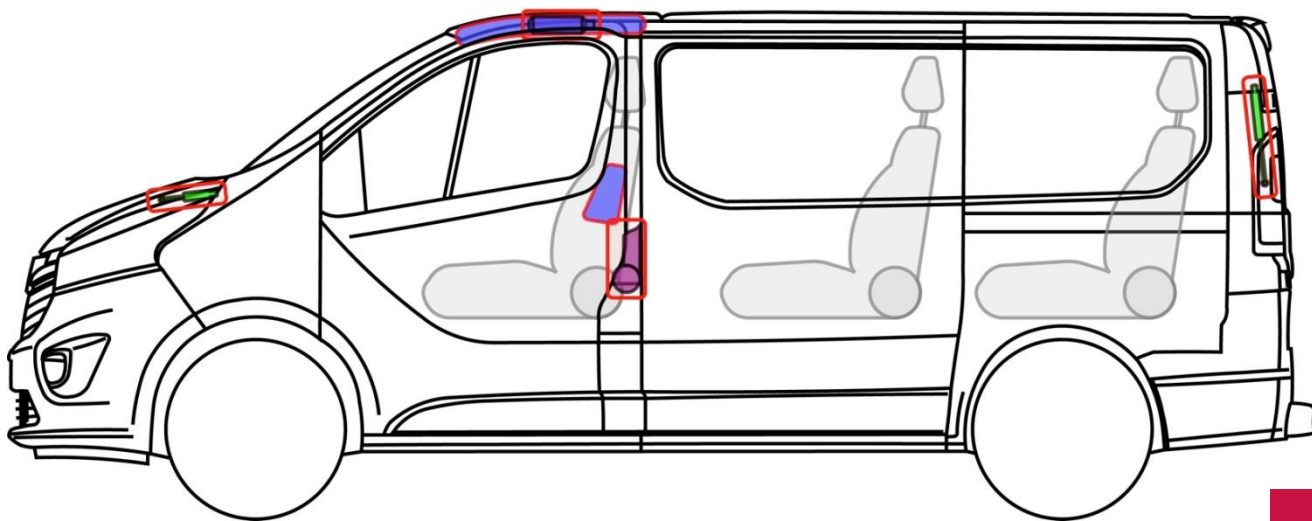

# NV300

Typo: X82, 2016-

**NV300**

## Lenda

	Airbag		Gerador de gás		Pré-tensor de cinto de segurança		Unidade de controlo SRS		Sistema ativo de proteção para os peões
	Sistema de proteção contra o capotamento		Suporte a gás / mola pré-carregada		Zona de alta resistência		Zona que requer uma atenção especial		
	Bateria de baixa tensão		Ultra condensador		Depósito de combustível		Depósito de gás		Válvula de segurança
	Bateria de baixa tensão		Cabo de alimentação / componente de alta tensão		Seccionador de emergência alta voltagem		Caixa de fusíveis de alta voltagem		Ultra condensador alta tensão
	Tanque de combustível Gasolina / Etanol								