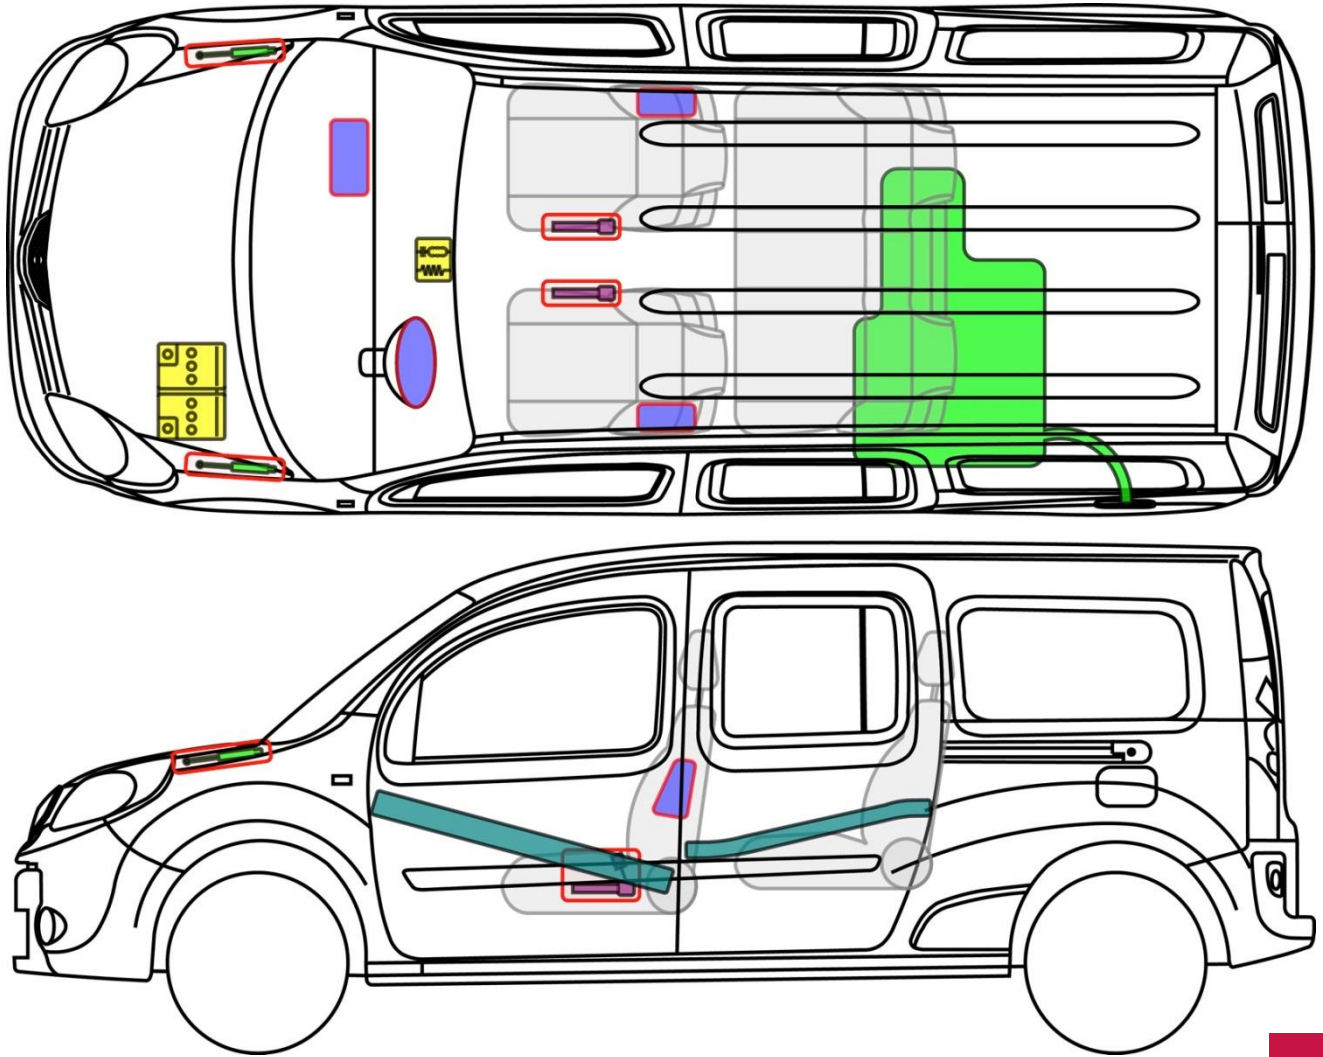

NV250 L2

Tipo: W, 2019-

NV250

Lenda

	Airbag		Gerador de gás		Pré-tensor de cinto de segurança		Unidade de controlo SRS		Sistema ativo de proteção para os pés
	Sistema de proteção contra o capotamento		Suporte a gás / mola pré-carregada		Zona de alta resistência		Zona que requer uma atenção especial		
	Bateria de baixa tensão		Ultra condensador		Depósito de combustível		Depósito de gás		Válvula de segurança
	Bateria de baixa tensão		Cabo de alimentação / componente de alta tensão		Seccionador de emergência alta voltagem		Caixa de fusíveis de alta voltagem		Ultra condensador alta tensão
	Tanque de combustível Gasolina / Etanol								