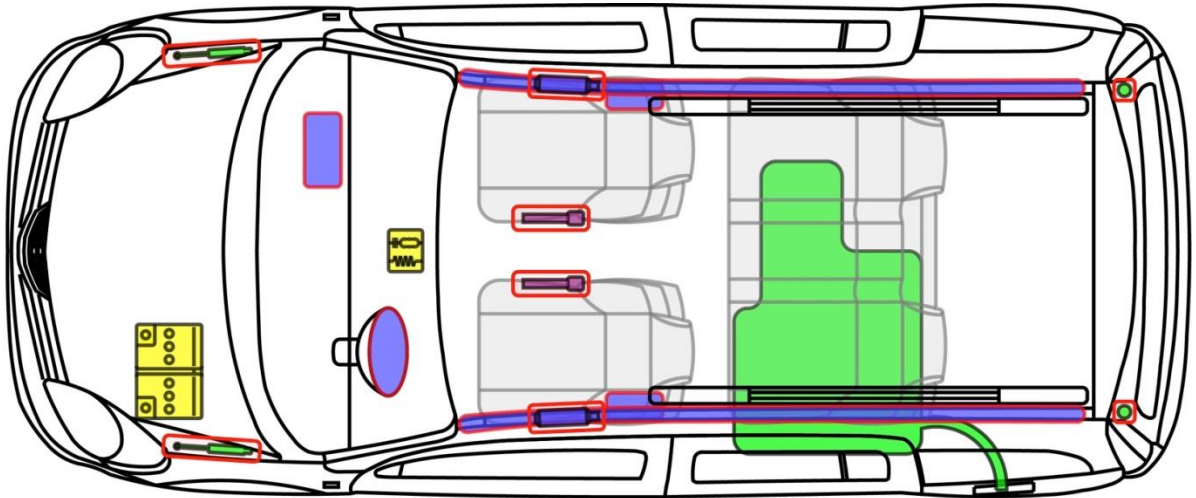

NV250 L1

Tipo: W, 2019-

NV250

Lenda

	Airbag		Gerador de gás		Pré-tensor de cinto de segurança		Unidade de controlo SRS		Sistema ativo de proteção para os pés
	Sistema de proteção contra o capotamento		Suporte a gás / mola pré-carregada		Zona de alta resistência		Zona que requer uma atenção especial		
	Bateria de baixa tensão		Ultra condensador		Depósito de combustível		Depósito de gás		Válvula de segurança
	Bateria de baixa tensão		Cabo de alimentação / componente de alta tensão		Seccionador de emergência alta voltagem		Caixa de fusíveis de alta voltagem		Ultra condensador alta tensão
	Tanque de combustível Gasolina / Etanol								