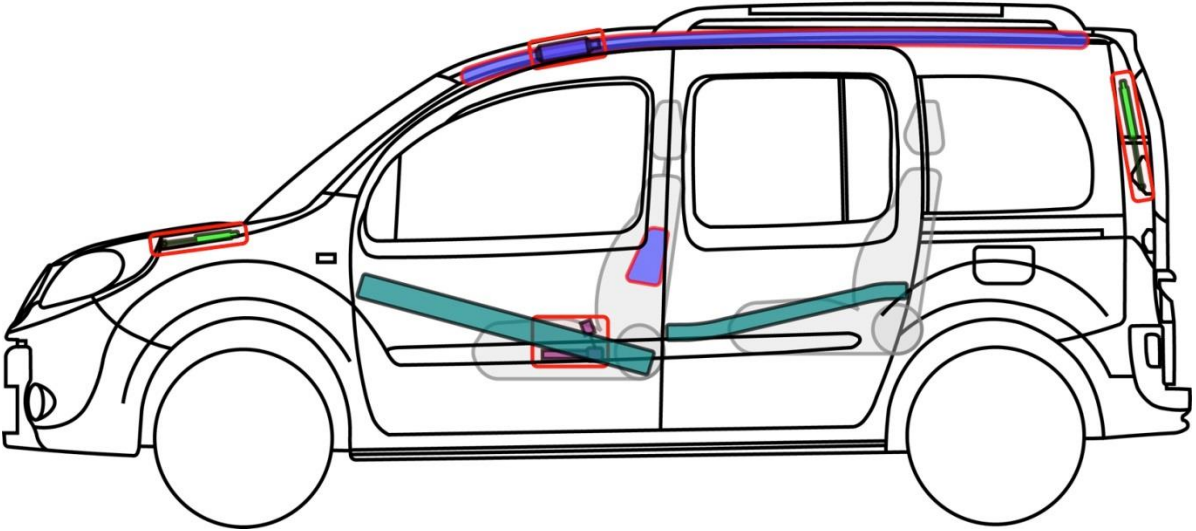

NV250 L1

Tipo: W, 2019-

NV250

Lenda

	Airbag		Gerador de gás		Pré-tensor de cinto de segurança		Unidade de controlo SRS		Sistema ativo de proteção para os pés
	Sistema de proteção contra o capotamento		Suporte a gás / mola pré-carregada		Zona de alta resistência		Zona que requer uma atenção especial		
	Bateria de baixa tensão		Ultra condensador		Depósito de combustível		Depósito de gás		Válvula de segurança
	Bateria de baixa tensão		Cabo de alimentação / componente de alta tensão		Seccionador de emergência alta voltagem		Caixa de fusíveis de alta voltagem		Ultra condensador alta tensão
	Tanque de combustível Gasolina / Etanol								